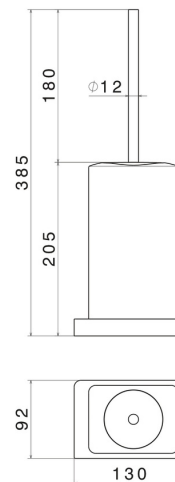

ACCESSORI QUADRI

62965.58.063

Porta scopino da appoggio con scopino. Ceramica Bianca -
finitura PVD Gun Metal

PVD Gun Metal

CARATTERISTICHE

Materiale

Ceramica

Installazione

Da appoggio

DISEGNO TECNICO

ACCESSORI QUADRI

62965.58.063

Porta scopino da appoggio con scopino. Ceramica Bianca - finitura PVD Gun Metal

FINITURE DISPONIBILI

58.063

PVD Gun Metal