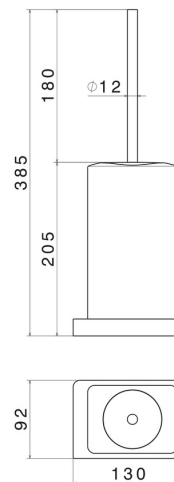

ACCESSORI QUADRI

62965.59.066

Porta scopino da appoggio con scopino. Ceramica Bianca -
finitura PVD Acciaio Spazzolato

PVD Acciaio Spazzolato

CARATTERISTICHE

Materiale

Ceramica

Installazione

Da appoggio

DISEGNO TECNICO

ACCESSORI QUADRI

62965.59.066

Porta scopino da appoggio con scopino. Ceramica Bianca - finitura PVD Acciaio Spazzolato

FINITURE DISPONIBILI

59.066

PVD Acciaio Spazzolato