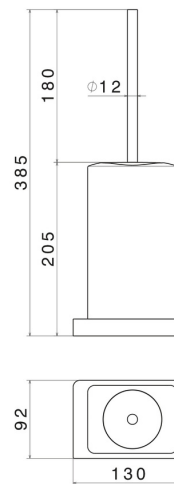

DISEGNO TECNICO