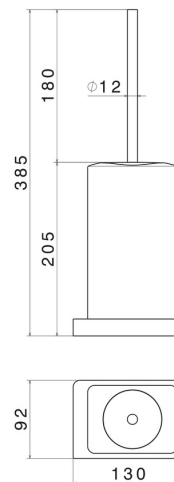

ACCESSORI QUADRI

62966.59.064

Porta scopino da appoggio con scopino. Ceramica Nera -
finitura PVD Brushed Gun Metal

PVD Brushed Gun Metal

CARATTERISTICHE

Materiale

Ceramica

Installazione

Da appoggio

DISEGNO TECNICO

ACCESSORI QUADRI

62966.59.064

Porta scopino da appoggio con scopino. Ceramica Nera - finitura PVD Brushed Gun Metal

FINITURE DISPONIBILI

59.064

PVD Brushed Gun Metal