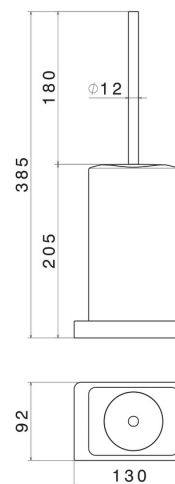

DISEGNO TECNICO