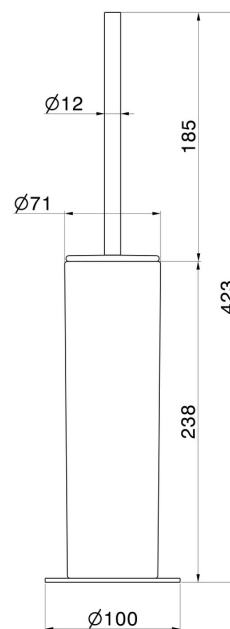

ACCESSORI TONDI

67266.47.083

Porta scopino da appoggio con scopino. Ceramica Nera -
finitura Groove Bronze

Groove Bronze

CARATTERISTICHE

Materiale

Ceramica

Installazione

Da appoggio

DISEGNO TECNICO

ACCESSORI TONDI

67266.47.083

Porta scopino da appoggio con scopino. Ceramica Nera - finitura Groove Bronze

FINITURE DISPONIBILI

47.083

Groove Bronze