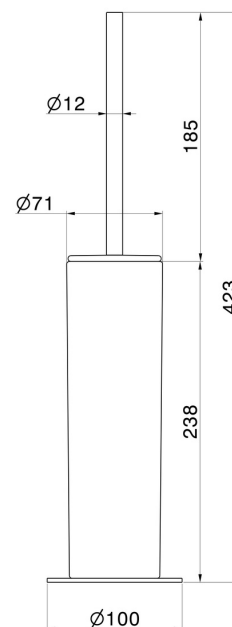

ACCESSORI TONDI

67266.59.067

Porta scopino da appoggio con scopino. Ceramica Nera -
finitura PVD Brushed Copper Bronze

PVD Brushed Copper Bronze

CARATTERISTICHE

Materiale

Ceramica

Installazione

Da appoggio

DISEGNO TECNICO

ACCESSORI TONDI

67266.59.067

Porta scopino da appoggio con scopino. Ceramica Nera - finitura PVD Brushed Copper Bronze

FINITURE DISPONIBILI

59.067

PVD Brushed Copper Bronze