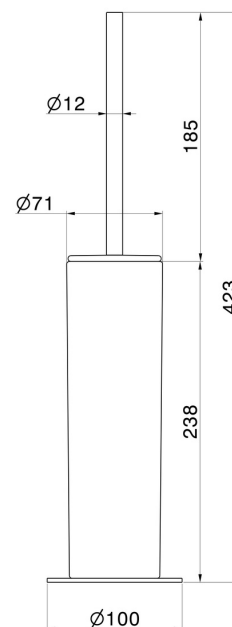

Da appoggio

DISEGNO TECNICO

ACCESSORI TONDI

67266.59.097

Porta scopino da appoggio con scopino. Ceramica Nera - finitura PVD Brushed Gold

FINITURE DISPONIBILI

59.097

PVD Brushed Gold