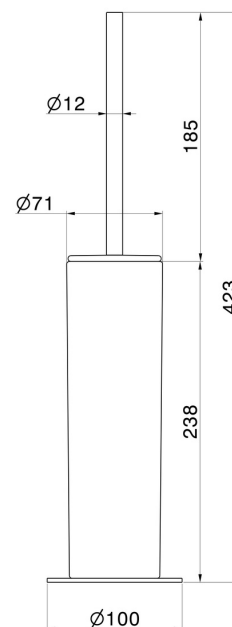

Da appoggio

DISEGNO TECNICO

ACCESSORI TONDI

67266.59.098

Porta scopino da appoggio con scopino. Ceramica Nera - finitura PVD Brushed Pale Gold

FINITURE DISPONIBILI

59.098

PVD Brushed Pale Gold