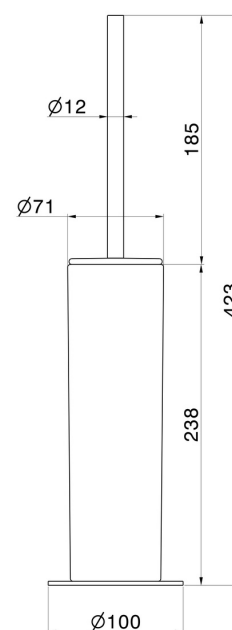

Da appoggio

DISEGNO TECNICO

ACCESSORI TONDI

67266.61.020

Porta scopino da appoggio con scopino. Ceramica Nera - finitura PVD Glossy Gold

FINITURE DISPONIBILI

61.020

PVD Glossy Gold