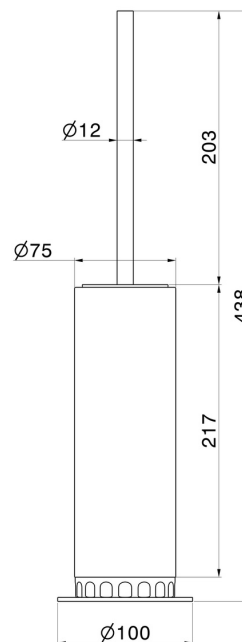

DISEGNO TECNICO