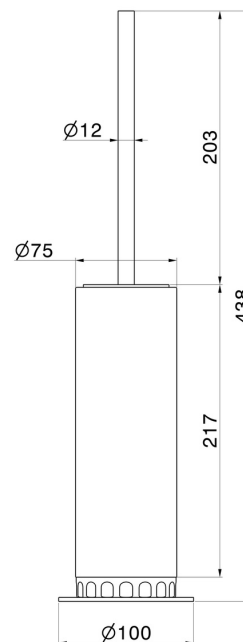

ACCESSORI IONIKA ALLURE

73765.21.018

Porta scopino da appoggio con scopino. Marmo Calacatta -
finitura Cromo

Cromo

CARATTERISTICHE

Materiale

Marmo

Installazione

Da appoggio

DISEGNO TECNICO

ACCESSORI IONIKA ALLURE

73765.21.018

Porta scopino da appoggio con scopino. Marmo Calacatta - finitura Cromo

FINITURE DISPONIBILI

21.018

Cromo