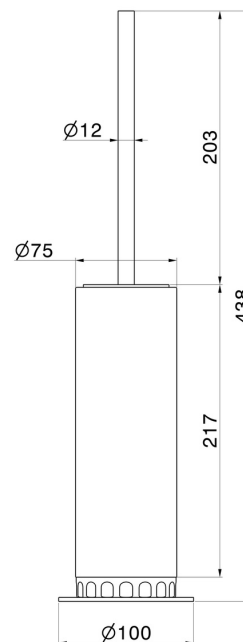

ACCESSORI IONIKA ALLURE

73765.59.066

Porta scopino da appoggio con scopino. Marmo Calacatta -
finitura PVD Acciaio Spazzolato

PVD Acciaio Spazzolato

CARATTERISTICHE

Materiale

Marmo

Installazione

Da appoggio

DISEGNO TECNICO

ACCESSORI IONIKA ALLURE

73765.59.066

Porta scopino da appoggio con scopino. Marmo Calacatta - finitura PVD Acciaio Spazzolato

FINITURE DISPONIBILI

59.066

PVD Acciaio Spazzolato