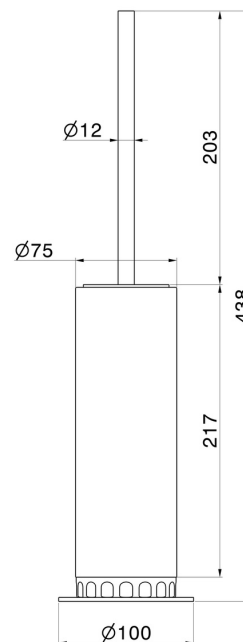

ACCESSORI IONIKA ALLURE

73765.59.067

Porta scopino da appoggio con scopino. Marmo Calacatta -
finitura PVD Brushed Copper Bronze

PVD Brushed Copper Bronze

CARATTERISTICHE

Materiale

Marmo

Installazione

Da appoggio

DISEGNO TECNICO

ACCESSORI IONIKA ALLURE

73765.59.067

Porta scopino da appoggio con scopino. Marmo Calacatta - finitura PVD Brushed Copper Bronze

FINITURE DISPONIBILI

59.067

PVD Brushed Copper Bronze