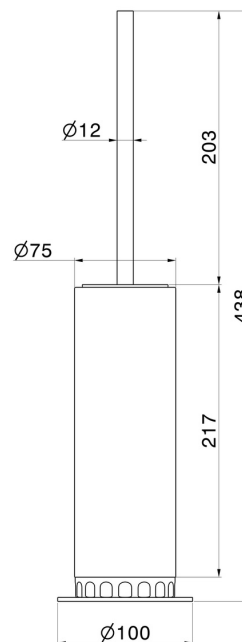

ACCESSORI IONIKA ALLURE

73765.59.098

Porta scopino da appoggio con scopino. Marmo Calacatta -
finitura PVD Brushed Pale Gold

PVD Brushed Pale Gold

CARATTERISTICHE

Materiale

Marmo

Installazione

Da appoggio

DISEGNO TECNICO

ACCESSORI IONIKA ALLURE

73765.59.098

Porta scopino da appoggio con scopino. Marmo Calacatta - finitura PVD Brushed Pale Gold

FINITURE DISPONIBILI

59.098

PVD Brushed Pale Gold