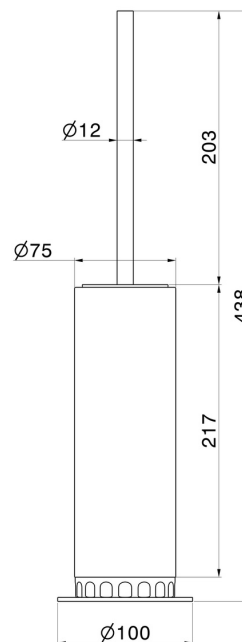

ACCESSORI IONIKA SUPREME

73666.59.067

Porta scopino da appoggio con scopino. Marmo Saint Lauren.
- finitura PVD Brushed Copper Bronze

PVD Brushed Copper Bronze

CARATTERISTICHE

Materiale

Marmo

Installazione

Da appoggio

DISEGNO TECNICO

ACCESSORI IONIKA SUPREME

73666.59.067

Porta scopino da appoggio con scopino. Marmo Saint Lauren. - finitura PVD Brushed Copper Bronze

FINITURE DISPONIBILI

59.067

PVD Brushed Copper Bronze