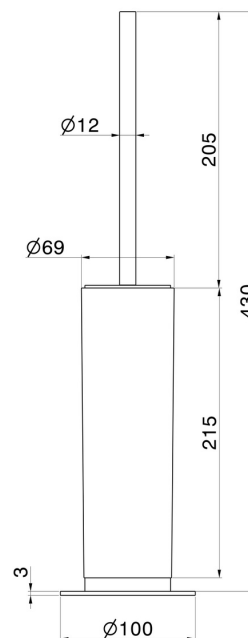

ACCESSORI X-STEEL

73265X.59.097

Porta scopino da appoggio con scopino. Resina Bianca -
finitura PVD Brushed Gold

PVD Brushed Gold

CARATTERISTICHE

Materiale

Resina

Installazione

Da appoggio

DISEGNO TECNICO

ACCESSORI X-STEEL

73265X.59.097

Porta scopino da appoggio con scopino. Resina Bianca - finitura PVD Brushed Gold

FINITURE DISPONIBILI

59.097

PVD Brushed Gold