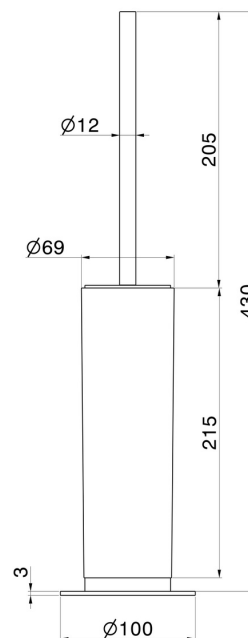

ACCESSORI X-STEEL

73265X.59.098

Porta scopino da appoggio con scopino. Resina Bianca -
finitura PVD Brushed Pale Gold

PVD Brushed Pale Gold

CARATTERISTICHE

Materiale

Resina

Installazione

Da appoggio

DISEGNO TECNICO

ACCESSORI X-STEEL

73265X.59.098

Porta scopino da appoggio con scopino. Resina Bianca - finitura PVD Brushed Pale Gold

FINITURE DISPONIBILI

59.098

PVD Brushed Pale Gold