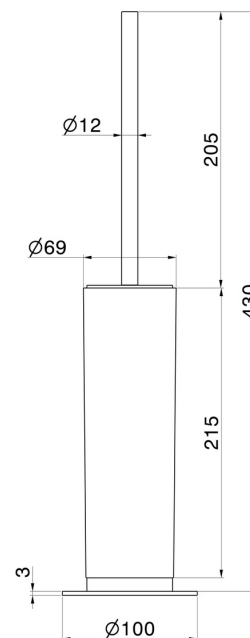

ACCESSORI X-STEEL

73266X.59.064

Porta scopino da appoggio con scopino. Resina Nera - finitura
PVD Brushed Gun Metal

PVD Brushed Gun Metal

CARATTERISTICHE

Materiale

Resina

Installazione

Da appoggio

DISEGNO TECNICO

ACCESSORI X-STEEL

73266X.59.064

Porta scopino da appoggio con scopino. Resina Nera - finitura PVD Brushed Gun Metal

FINITURE DISPONIBILI

59.064

PVD Brushed Gun Metal

50.050

finitura Acciaio Inox

59.067

finitura PVD Brushed Copper Bronze

59.097

finitura PVD Brushed Gold

59.098

finitura PVD Brushed Pale Gold