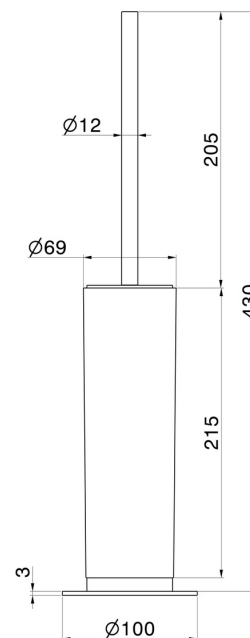

ACCESSORI X-STEEL

73266X.59.097

Porta scopino da appoggio con scopino. Resina Nera - finitura PVD Brushed Gold

PVD Brushed Gold

CARATTERISTICHE

Materiale

Resina

Installazione

Da appoggio

DISEGNO TECNICO

ACCESSORI X-STEEL

73266X.59.097

Porta scopino da appoggio con scopino. Resina Nera - finitura PVD Brushed Gold

FINITURE DISPONIBILI

59.097

PVD Brushed Gold