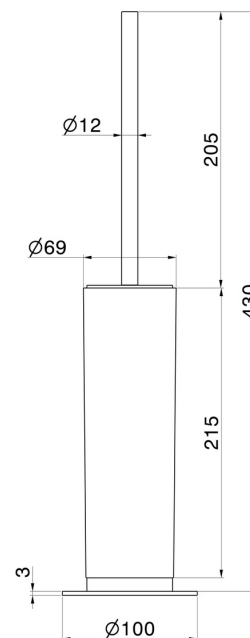

ACCESSORI X-STEEL

73266X.59.098

Porta scopino da appoggio con scopino. Resina Nera - finitura PVD Brushed Pale Gold

PVD Brushed Pale Gold

CARATTERISTICHE

Materiale

Resina

Installazione

Da appoggio

DISEGNO TECNICO

ACCESSORI X-STEEL

73266X.59.098

Porta scopino da appoggio con scopino. Resina Nera - finitura PVD Brushed Pale Gold

FINITURE DISPONIBILI

59.098

PVD Brushed Pale Gold