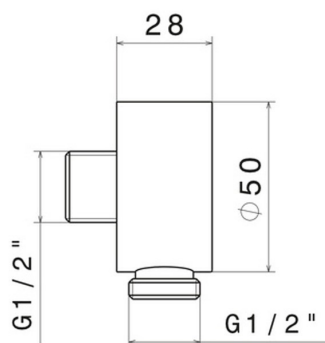

**2299.47.083**

Pres a acqua a parete. - finitura Groove Bronze

Groove Bronze

**CARATTERISTICHE**

---

Materiale

**Ottone/Marmo**

Installazione

**A parete**

**DISEGNO TECNICO**

---

**2299.47.083**

Pres a acqua a parete. - finitura Groove Bronze