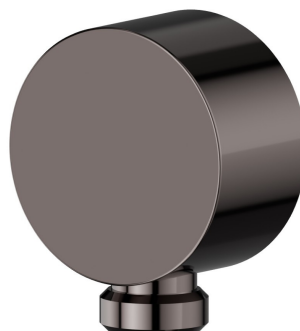

2299.58.063

Preso acqua a parete. - finitura PVD Gun Metal

CARATTERISTICHE

Materiale	Ottone/Marmo
Installazione	A parete

DISEGNO TECNICO

Anteprima AR
provalo nella tua casa

Ulteriori dettagli
sul nostro [sito web](#)

2299.58.063

Pres a acqua a parete. - finitura PVD Gun Metal

FINITURE DISPONIBILI

58.063

PVD Gun Metal

01.014

finitura Bianco opaco

01.093

finitura Nero opaco

21.018

finitura Cromo

47.083

finitura Groove Bronze

58.061

finitura PVD Copper Bronze

59.064

finitura PVD Brushed Gun Metal

59.066

finitura PVD Acciaio Spazzolato

59.067

finitura PVD Brushed Copper Bronze

59.097

finitura PVD Brushed Gold

59.098