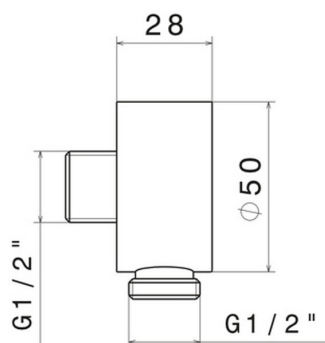

2299.58.063

Preso acqua a parete. - finitura PVD Gun Metal

CARATTERISTICHE

Materiale	Ottone/Marmo
Installazione	A parete

DISEGNO TECNICO

Anteprima AR
provalo nella tua casa

Ulteriori dettagli
sul nostro [sito web](#)