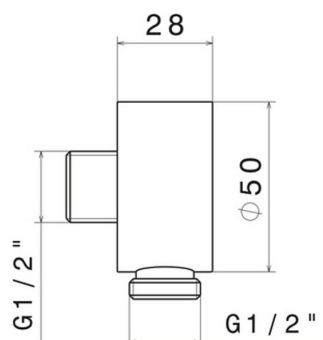

### DISEGNO TECNICO

---

**2299.59.066**

Pres a acqua a parete. - finitura PVD Acciaio Spazzolato