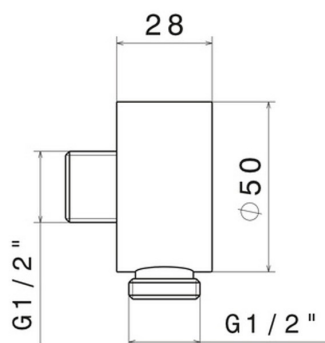

**2299.59.097**

Preso acqua a parete. - finitura PVD Brushed Gold

**CARATTERISTICHE**

---

Materiale

**Ottone/Marmo**

Installazione

**A parete**

**DISEGNO TECNICO**

---

**2299.59.097**

Pres a acqua a parete. - finitura PVD Brushed Gold