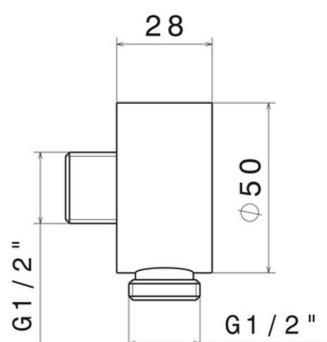

**2299.59.098**

Pres a acqua a parete. - finitura PVD Brushed Pale Gold

PVD Brushed Pale Gold

**CARATTERISTICHE**

---

Materiale

**Ottone/Marmo**

Installazione

**A parete**

**DISEGNO TECNICO**

---

**2299.59.098**

Presa acqua a parete. - finitura PVD Brushed Pale Gold