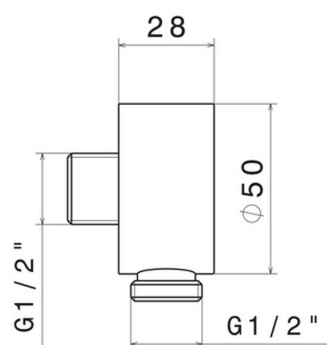

2299.61.020

Preso acqua a parete. - finitura PVD Glossy Gold

CARATTERISTICHE

Materiale

Ottone/Marmo

Installazione

A parete

DISEGNO TECNICO