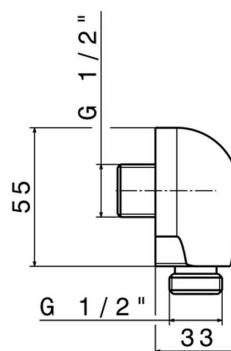

365.21.018

Presa acqua a parete. - finitura Cromo

CARATTERISTICHE

Materiale

Ottone

Installazione

A parete

DISEGNO TECNICO