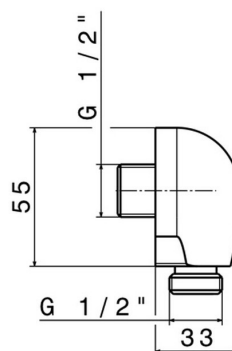

365.61.020

Preso acqua a parete. - finitura PVD Glossy Gold

CARATTERISTICHE

Materiale

Ottone

Installazione

A parete

DISEGNO TECNICO