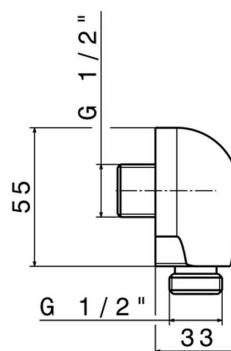

365.66.019

Pres a acqua a parete. - finitura Oro

CARATTERISTICHE

Materiale

Ottone

Installazione

A parete

DISEGNO TECNICO