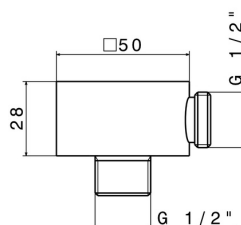

5699.21.018

Preso acqua a parete. - finitura Cromo

CARATTERISTICHE

Materiale

Ottone

Installazione

A parete

DISEGNO TECNICO