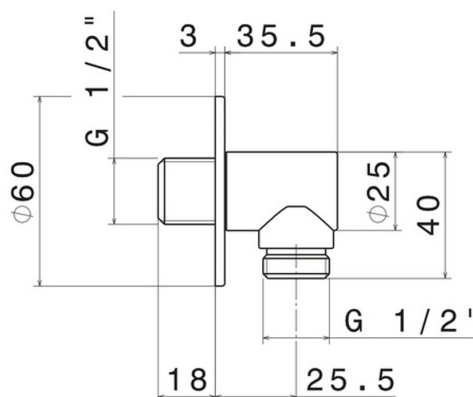

69399.01.093

Preso acqua a parete. - finitura Nero opaco

CARATTERISTICHE

Materiale

Ottone

Installazione

A parete

DISEGNO TECNICO

69399.01.093

Preso acqua a parete. - finitura Nero opaco

FINITURE DISPONIBILI

01.093

Nero opaco

21.018

finitura Cromo