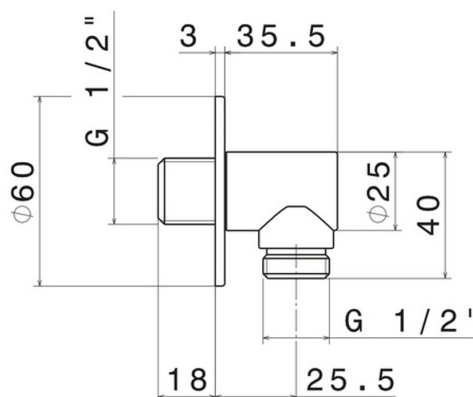

69399.21.018

Pres a acqua a parete. - finitura Cromo

CARATTERISTICHE

Materiale

Ottone

Installazione

A parete

DISEGNO TECNICO

69399.21.018

Pres a acqua a parete. - finitura Cromo

FINITURE DISPONIBILI

21.018

Cromo

01.093

finitura Nero opaco