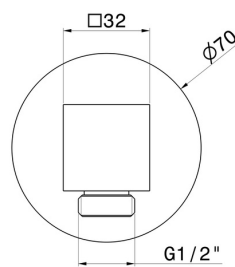

68499.21.018

Preso acqua a parete. Ø70mm. - finitura Cromo

CARATTERISTICHE

Materiale

Ottone

Installazione

A parete

DISEGNO TECNICO

68499.21.018

Pres a acqua a parete. Ø70mm. - finitura Cromo

FINITURE DISPONIBILI

21.018

Cromo

01.093

finitura Nero opaco

58.061