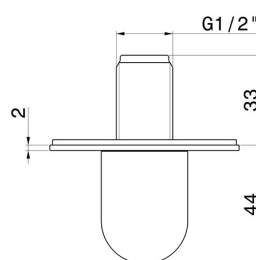

68499.21.018

Preso acqua a parete. Ø70mm. - finitura Cromo

CARATTERISTICHE

Materiale

Ottone

Installazione

A parete

DISEGNO TECNICO

68499.21.018

Pres a acqua a parete. Ø70mm. - finitura Cromo

FINITURE DISPONIBILI

21.018

Cromo

01.093

finitura Nero opaco

58.061