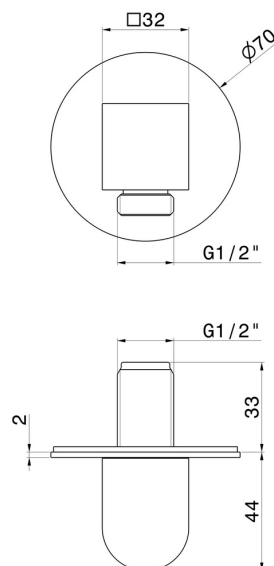

## 68499.61.020

Preso acqua a parete. Ø70mm. - finitura PVD Glossy Gold

### CARATTERISTICHE

---

Materiale

**Ottone**

Installazione

**A parete**

### DISEGNO TECNICO

---

**68499.61.020**

Pres a acqua a parete. Ø70mm. - finitura PVD Glossy Gold