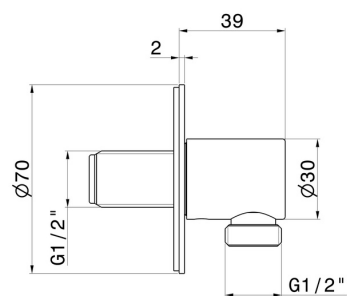

69699X.59.064

Preso acqua a parete in acciaio inox. - finitura PVD Brushed Gun Metal

PVD Brushed Gun Metal

CARATTERISTICHE

Materiale

Acciaio Inox

Installazione

A parete

DISEGNO TECNICO

69699X.59.064

Preso acqua a parete in acciaio inox. - finitura PVD Brushed Gun Metal

FINITURE DISPONIBILI

59.064

PVD Brushed Gun Metal

50.050

finitura Acciaio Inox