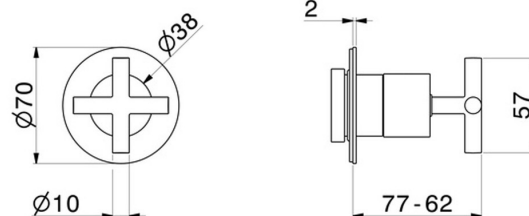

## 73412E.58.061

Rubinetto d'arresto. Ø70. Parte esterna - finitura PVD Copper Bronze

### CARATTERISTICHE

Materiale	<b>Ottone</b>
Installazione	<b>Incasso a parete</b>
Tipologia di comando	<b>Monocomando</b>
Uscite	<b>1 Uscita</b>
Necessari per l'installazione	<b><u>27891.00.000</u></b>
Necessari per l'installazione	<b><u>27892.00.000</u></b>
Necessari per l'installazione	<b><u>27893.00.000</u></b>
Necessari per l'installazione	<b><u>27894.00.000</u></b>
Necessari per l'installazione	<b><u>27895.00.000</u></b>

### DISEGNO TECNICO

**73412E.58.061**

Rubinetto d'arresto. Ø70. Parte esterna - finitura PVD Copper Bronze