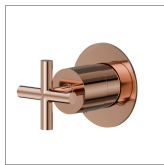

## 73412E.58.061

Rubinetto d'arresto. Ø70. Parte esterna - finitura PVD Copper Bronze

### CARATTERISTICHE

Materiale	<b>Ottone</b>
Installazione	<b>Incasso a parete</b>
Tipologia di comando	<b>Monocomando</b>
Uscite	<b>1 Uscita</b>
Necessari per l'installazione	<b><u>27891.00.000</u></b>
Necessari per l'installazione	<b><u>27892.00.000</u></b>
Necessari per l'installazione	<b><u>27893.00.000</u></b>
Necessari per l'installazione	<b><u>27894.00.000</u></b>
Necessari per l'installazione	<b><u>27895.00.000</u></b>

### DISEGNO TECNICO

**73412E.58.061**

Rubinetto d'arresto. Ø70. Parte esterna - finitura PVD Copper Bronze