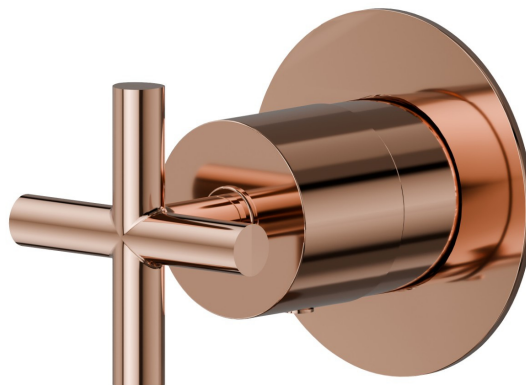

## 73412E.58.061

Rubinetto d'arresto. Ø70. Parte esterna - finitura PVD Copper Bronze

### CARATTERISTICHE

Materiale	<b>Ottone</b>
Installazione	<b>Incasso a parete</b>
Tipologia di comando	<b>Monocomando</b>
Uscite	<b>1 Uscita</b>
Necessari per l'installazione	<b><u>27891.00.000</u></b>
Necessari per l'installazione	<b><u>27892.00.000</u></b>
Necessari per l'installazione	<b><u>27893.00.000</u></b>
Necessari per l'installazione	<b><u>27894.00.000</u></b>
Necessari per l'installazione	<b><u>27895.00.000</u></b>

### DISEGNO TECNICO

**73412E.58.061**

Rubinetto d'arresto. Ø70. Parte esterna - finitura PVD Copper Bronze