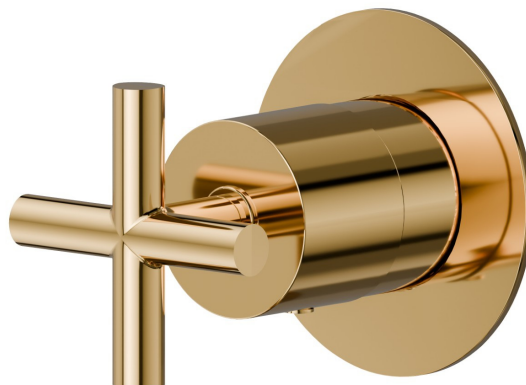

## 73412E.61.020

Rubinetto d'arresto. Ø70. Parte esterna - finitura PVD Glossy Gold

PVD Glossy Gold

### CARATTERISTICHE

Materiale	<b>Ottone</b>
Installazione	<b>Incasso a parete</b>
Tipologia di comando	<b>Monocomando</b>
Uscite	<b>1 Uscita</b>
Necessari per l'installazione	<b><u>27891.00.000</u></b>
Necessari per l'installazione	<b><u>27892.00.000</u></b>
Necessari per l'installazione	<b><u>27893.00.000</u></b>
Necessari per l'installazione	<b><u>27894.00.000</u></b>
Necessari per l'installazione	<b><u>27895.00.000</u></b>

### DISEGNO TECNICO

**73412E.61.020**

Rubinetto d'arresto. Ø70. Parte esterna - finitura PVD Glossy Gold