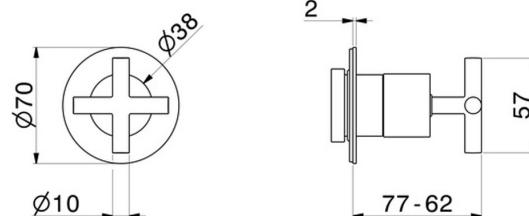

## 73412E.61.020

Rubinetto d'arresto. Ø70. Parte esterna - finitura PVD Glossy Gold

PVD Glossy Gold

### CARATTERISTICHE

Materiale	<b>Ottone</b>
Installazione	<b>Incasso a parete</b>
Tipologia di comando	<b>Monocomando</b>
Uscite	<b>1 Uscita</b>
Necessari per l'installazione	<b><u>27891.00.000</u></b>
Necessari per l'installazione	<b><u>27892.00.000</u></b>
Necessari per l'installazione	<b><u>27893.00.000</u></b>
Necessari per l'installazione	<b><u>27894.00.000</u></b>
Necessari per l'installazione	<b><u>27895.00.000</u></b>

### DISEGNO TECNICO

**73412E.61.020**

Rubinetto d'arresto. Ø70. Parte esterna - finitura PVD Glossy Gold