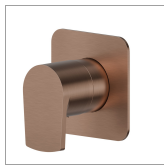

## 67690E.59.067

Rubinetto d'arresto. Ø75. Parte esterna - finitura PVD Brushed Copper Bronze

PVD Brushed Copper Bronze

### CARATTERISTICHE

Materiale	<b>Ottone</b>
Installazione	<b>Incasso a parete</b>
Uscite	<b>1 Uscita</b>
Necessari per l'installazione	<b><u>27891.00.000</u></b>
Necessari per l'installazione	<b><u>27892.00.000</u></b>
Necessari per l'installazione	<b><u>27893.00.000</u></b>
Necessari per l'installazione	<b><u>27894.00.000</u></b>
Necessari per l'installazione	<b><u>27895.00.000</u></b>

### DISEGNO TECNICO

**67690E.59.067**

Rubinetto d'arresto. Ø75. Parte esterna - finitura PVD Brushed Copper Bronze

## FINITURE DISPONIBILI

---

 **59.067**  
PVD Brushed Copper Bronze

 **01.014**  
finitura Bianco opaco

 **01.093**  
finitura Nero opaco

 **21.018**  
finitura Cromo

 **59.064**  
finitura PVD Brushed Gun Metal