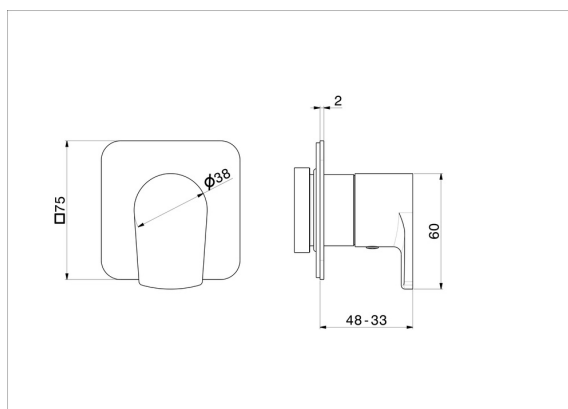

## 67690E.59.067

Rubinetto d'arresto. Ø75. Parte esterna - finitura PVD Brushed Copper Bronze

PVD Brushed Copper Bronze

### CARATTERISTICHE

Materiale	<b>Ottone</b>
Installazione	<b>Incasso a parete</b>
Uscite	<b>1 Uscita</b>
Necessari per l'installazione	<b><u>27891.00.000</u></b>
Necessari per l'installazione	<b><u>27892.00.000</u></b>
Necessari per l'installazione	<b><u>27893.00.000</u></b>
Necessari per l'installazione	<b><u>27894.00.000</u></b>
Necessari per l'installazione	<b><u>27895.00.000</u></b>

### DISEGNO TECNICO

**67690E.59.067**

Rubinetto d'arresto. Ø75. Parte esterna - finitura PVD Brushed Copper Bronze