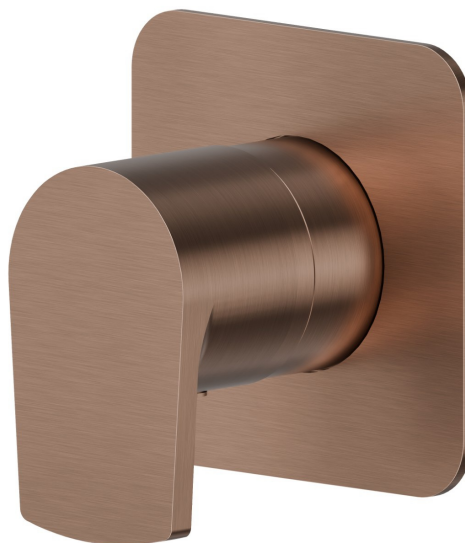

## 67690E.59.067

Rubinetto d'arresto. Ø75. Parte esterna - finitura PVD Brushed Copper Bronze

PVD Brushed Copper Bronze

### CARATTERISTICHE

Materiale	<b>Ottone</b>
Installazione	<b>Incasso a parete</b>
Uscite	<b>1 Uscita</b>
Necessari per l'installazione	<b><u>27891.00.000</u></b>
Necessari per l'installazione	<b><u>27892.00.000</u></b>
Necessari per l'installazione	<b><u>27893.00.000</u></b>
Necessari per l'installazione	<b><u>27894.00.000</u></b>
Necessari per l'installazione	<b><u>27895.00.000</u></b>

### DISEGNO TECNICO

**67690E.59.067**

Rubinetto d'arresto. Ø75. Parte esterna - finitura PVD Brushed Copper Bronze

## FINITURE DISPONIBILI

---

 **59.067**  
PVD Brushed Copper Bronze

 **01.014**  
finitura Bianco opaco

 **01.093**  
finitura Nero opaco

 **21.018**  
finitura Cromo

 **59.064**  
finitura PVD Brushed Gun Metal