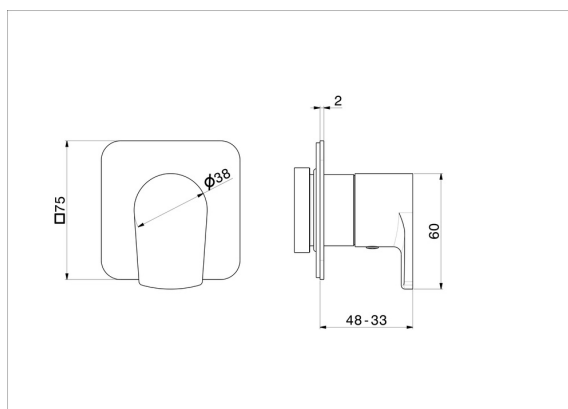

67690E.59.097

Rubinetto d'arresto. Ø75. Parte esterna - finitura PVD Brushed Gold

CARATTERISTICHE

Materiale	Ottone
Installazione	Incasso a parete
Uscite	1 Uscita
Necessari per l'installazione	<u>27891.00.000</u>
Necessari per l'installazione	<u>27892.00.000</u>
Necessari per l'installazione	<u>27893.00.000</u>
Necessari per l'installazione	<u>27894.00.000</u>
Necessari per l'installazione	<u>27895.00.000</u>

DISEGNO TECNICO

67690E.59.097

Rubinetto d'arresto. Ø75. Parte esterna - finitura PVD Brushed Gold

FINITURE DISPONIBILI

59.097

PVD Brushed Gold

01.014

finitura Bianco opaco