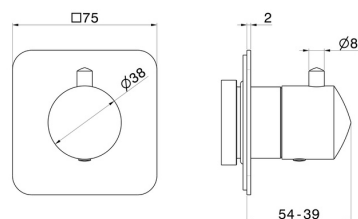

## 69855E.59.097

Rubinetto d'arresto. Parte esterna. - finitura PVD Brushed Gold

### CARATTERISTICHE

Materiale	<b>Ottone</b>
Installazione	<b>Incasso a parete</b>
Uscite	<b>1 Uscita</b>
Necessari per l'installazione	<b><u>27891.00.000</u></b>
Necessari per l'installazione	<b><u>27892.00.000</u></b>
Necessari per l'installazione	<b><u>27893.00.000</u></b>
Necessari per l'installazione	<b><u>27894.00.000</u></b>
Necessari per l'installazione	<b><u>27895.00.000</u></b>

### DISEGNO TECNICO

**69855E.59.097**

Rubinetto d'arresto. Parte esterna. - finitura PVD Brushed Gold