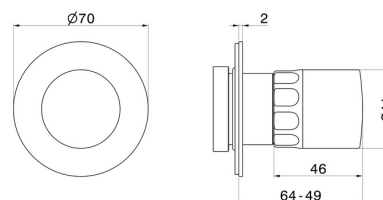

69893E.59.064

Rubinetto d'arresto. Parte esterna - finitura PVD Brushed Gun Metal

PVD Brushed Gun Metal

CARATTERISTICHE

Materiale	Ottone/Marmo
Installazione	Incasso a parete
Tipologia di comando	Monocomando
Uscite	1 Uscita
Necessari per l'installazione	<u>27891.00.000</u>
Necessari per l'installazione	<u>27893.00.000</u>
Necessari per l'installazione	<u>27892.00.000</u>
Necessari per l'installazione	<u>27895.00.000</u>

DISEGNO TECNICO

69893E.59.064

Rubinetto d'arresto. Parte esterna - finitura PVD Brushed Gun Metal

FINITURE DISPONIBILI

59.064

PVD Brushed Gun Metal

01.014

finitura Bianco opaco