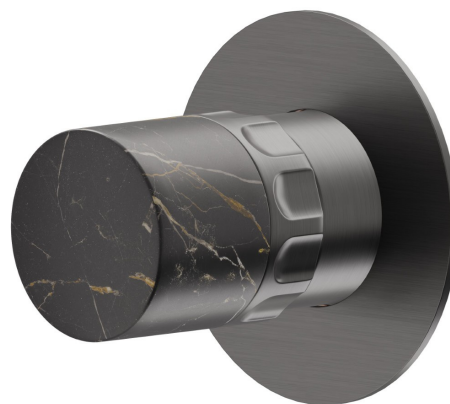

69893E.59.064

Rubinetto d'arresto. Parte esterna - finitura PVD Brushed Gun Metal

PVD Brushed Gun Metal

CARATTERISTICHE

Materiale	Ottone/Marmo
Installazione	Incasso a parete
Tipologia di comando	Monocomando
Uscite	1 Uscita
Necessari per l'installazione	<u>27891.00.000</u>
Necessari per l'installazione	<u>27893.00.000</u>
Necessari per l'installazione	<u>27892.00.000</u>
Necessari per l'installazione	<u>27895.00.000</u>

DISEGNO TECNICO

69893E.59.064

Rubinetto d'arresto. Parte esterna - finitura PVD Brushed Gun Metal

FINITURE DISPONIBILI

59.064

PVD Brushed Gun Metal

01.014

finitura Bianco opaco

01.093

finitura Nero opaco

21.018

finitura Cromo

59.066

finitura PVD Acciaio Spazzolato

59.067

finitura PVD Brushed Copper Bronze

59.098

finitura PVD Brushed Pale Gold

61.020

finitura PVD Glossy Gold