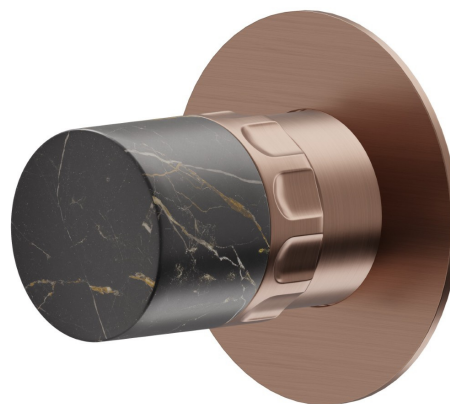

## 69893E.59.067

Rubinetto d'arresto. Parte esterna - finitura PVD Brushed Copper Bronze

 PVD Brushed Copper Bronze

### CARATTERISTICHE

Materiale	<b>Ottone/Marmo</b>
Installazione	<b>Incasso a parete</b>
Tipologia di comando	<b>Monocomando</b>
Uscite	<b>1 Uscita</b>

Necessari per l'installazione **27891.00.000**

Necessari per l'installazione **27893.00.000**

### DISEGNO TECNICO

**69893E.59.067**

Rubinetto d'arresto. Parte esterna - finitura PVD Brushed Copper Bronze

**61.020**

finitura PVD Glossy Gold