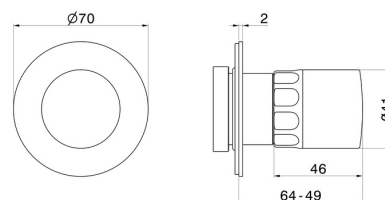

## 69893E.59.067

Rubinetto d'arresto. Parte esterna - finitura PVD Brushed Copper Bronze

 PVD Brushed Copper Bronze

### DISEGNO TECNICO

**69893E.59.067**

Rubinetto d'arresto. Parte esterna - finitura PVD Brushed Copper Bronze