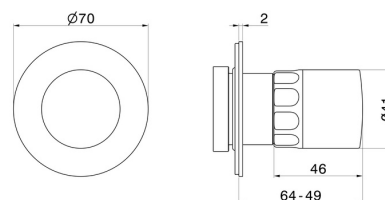

## 69893E.59.098

Rubinetto d'arresto. Parte esterna - finitura PVD Brushed Pale Gold

PVD Brushed Pale Gold

### CARATTERISTICHE

Materiale	<b>Ottone/Marmo</b>
Installazione	<b>Incasso a parete</b>
Tipologia di comando	<b>Monocomando</b>
Uscite	<b>1 Uscita</b>
Necessari per l'installazione	<b><u>27891.00.000</u></b>
Necessari per l'installazione	<b><u>27893.00.000</u></b>
Necessari per l'installazione	<b><u>27892.00.000</u></b>
Necessari per l'installazione	<b><u>27895.00.000</u></b>

### DISEGNO TECNICO

**69893E.59.098**

Rubinetto d'arresto. Parte esterna - finitura PVD Brushed Pale Gold