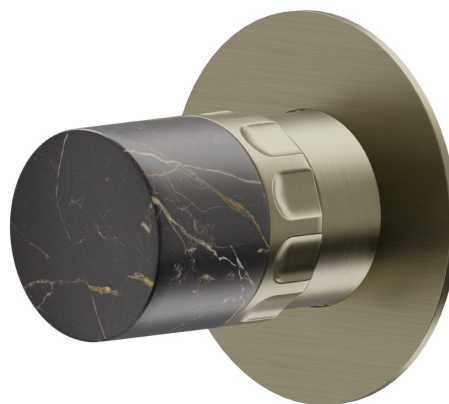

## 69893E.59.098

Rubinetto d'arresto. Parte esterna - finitura PVD Brushed Pale Gold

PVD Brushed Pale Gold

### CARATTERISTICHE

Materiale	<b>Ottone/Marmo</b>
Installazione	<b>Incasso a parete</b>
Tipologia di comando	<b>Monocomando</b>
Uscite	<b>1 Uscita</b>
Necessari per l'installazione	<b><u>27891.00.000</u></b>
Necessari per l'installazione	<b><u>27893.00.000</u></b>
Necessari per l'installazione	<b><u>27892.00.000</u></b>
Necessari per l'installazione	<b><u>27895.00.000</u></b>

### DISEGNO TECNICO

**69893E.59.098**

Rubinetto d'arresto. Parte esterna - finitura PVD Brushed Pale Gold

**61.020**

finitura PVD Glossy Gold