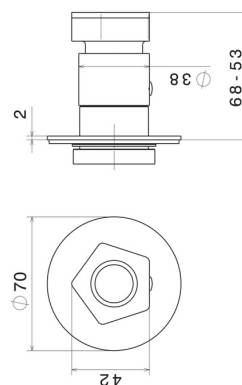

## 69806E.05.093

Rubinetto d'arresto. Parte esterna. Ø70 - finitura Chrome - Matt Black

Chrome - Matt Black

### CARATTERISTICHE

Materiale	<b>Ottone</b>
Installazione	<b>Incasso a parete</b>
Tipologia di comando	<b>Monocomando</b>
Necessari per l'installazione	<u><b>27891.00.000</b></u>
Necessari per l'installazione	<u><b>27892.00.000</b></u>
Necessari per l'installazione	<u><b>27893.00.000</b></u>
Necessari per l'installazione	<u><b>27894.00.000</b></u>
Necessari per l'installazione	<u><b>27895.00.000</b></u>

### DISEGNO TECNICO

**69806E.05.093**

Rubinetto d'arresto. Parte esterna. Ø70 - finitura Chrome - Matt Black