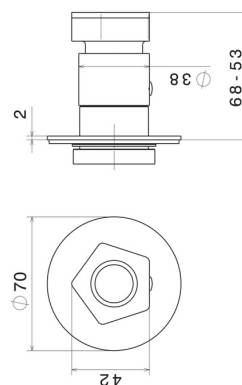

## 69806E.62.093

Rubinetto d'arresto. Parte esterna. Ø70 - finitura PVD Glossy Gold - Matt Black

PVD Glossy Gold - Matt Black

### CARATTERISTICHE

Materiale	<b>Ottone</b>
Installazione	<b>Incasso a parete</b>
Tipologia di comando	<b>Monocomando</b>
Necessari per l'installazione	<b><u>27891.00.000</u></b>
Necessari per l'installazione	<b><u>27892.00.000</u></b>
Necessari per l'installazione	<b><u>27893.00.000</u></b>
Necessari per l'installazione	<b><u>27894.00.000</u></b>
Necessari per l'installazione	<b><u>27895.00.000</u></b>

### DISEGNO TECNICO

**69806E.62.093**

Rubinetto d'arresto. Parte esterna. Ø70 - finitura PVD Glossy Gold - Matt Black