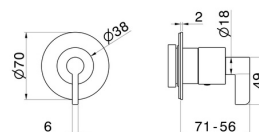

73419E.21.018

Rubinetto d'arresto. Parte esterna. Ø70. - finitura Cromo

CARATTERISTICHE

Materiale	Ottone
Installazione	Incasso a parete
Uscite	1 Uscita
Necessari per l'installazione	<u>27891.00.000</u>
Necessari per l'installazione	<u>27892.00.000</u>
Necessari per l'installazione	<u>27893.00.000</u>
Necessari per l'installazione	<u>27894.00.000</u>
Necessari per l'installazione	<u>27895.00.000</u>

DISEGNO TECNICO

73419E.21.018

Rubinetto d'arresto. Parte esterna. Ø70. - finitura Cromo

FINITURE DISPONIBILI

21.018

Cromo

01.093

finitura Nero opaco