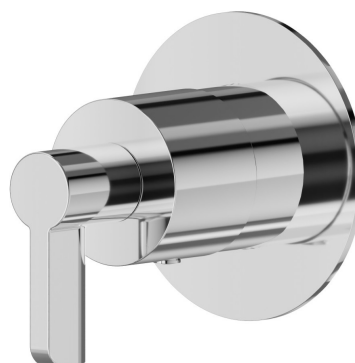

73419E.21.018

Rubinetto d'arresto. Parte esterna. Ø70. - finitura Cromo

CARATTERISTICHE

Materiale	Ottone
Installazione	Incasso a parete
Uscite	1 Uscita
Necessari per l'installazione	<u>27891.00.000</u>
Necessari per l'installazione	<u>27892.00.000</u>
Necessari per l'installazione	<u>27893.00.000</u>
Necessari per l'installazione	<u>27894.00.000</u>
Necessari per l'installazione	<u>27895.00.000</u>

DISEGNO TECNICO

73419E.21.018

Rubinetto d'arresto. Parte esterna. Ø70. - finitura Cromo

FINITURE DISPONIBILI

21.018

Cromo

01.093

finitura Nero opaco

47.083

finitura Groove Bronze

58.061

finitura PVD Copper Bronze

58.063

finitura PVD Gun Metal

59.098

finitura PVD Brushed Pale Gold

61.020

finitura PVD Glossy Gold