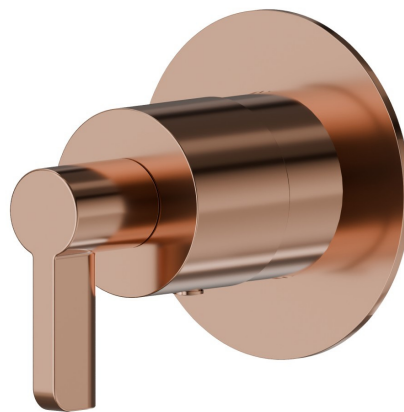

73419E.58.061

Rubinetto d'arresto. Parte esterna. Ø70. - finitura PVD Copper Bronze

CARATTERISTICHE

Materiale	Ottone
Installazione	Incasso a parete
Uscite	1 Uscita
Necessari per l'installazione	<u>27891.00.000</u>
Necessari per l'installazione	<u>27892.00.000</u>
Necessari per l'installazione	<u>27893.00.000</u>
Necessari per l'installazione	<u>27894.00.000</u>
Necessari per l'installazione	<u>27895.00.000</u>

DISEGNO TECNICO

73419E.58.061

Rubinetto d'arresto. Parte esterna. Ø70. - finitura PVD Copper Bronze

FINITURE DISPONIBILI

 **58.061**
PVD Copper Bronze

 **01.093**
finitura Nero opaco

 **21.018**
finitura Cromo

 **47.083**
finitura Groove Bronze

 **58.063**
finitura PVD Gun Metal

 **59.098**
finitura PVD Brushed Pale Gold

 **61.020**
finitura PVD Glossy Gold