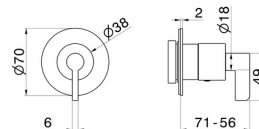

73419E.58.061

Rubinetto d'arresto. Parte esterna. Ø70. - finitura PVD Copper Bronze

CARATTERISTICHE

Materiale	Ottone
Installazione	Incasso a parete
Uscite	1 Uscita
Necessari per l'installazione	<u>27891.00.000</u>
Necessari per l'installazione	<u>27892.00.000</u>
Necessari per l'installazione	<u>27893.00.000</u>
Necessari per l'installazione	<u>27894.00.000</u>
Necessari per l'installazione	<u>27895.00.000</u>

DISEGNO TECNICO

73419E.58.061

Rubinetto d'arresto. Parte esterna. Ø70. - finitura PVD Copper Bronze

FINITURE DISPONIBILI

 **58.061**
PVD Copper Bronze

 **01.093**
finitura Nero opaco

 **21.018**
finitura Cromo