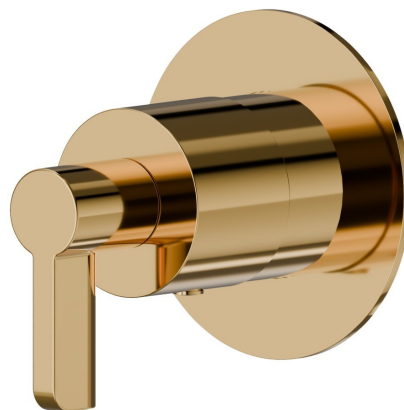

73419E.61.020

Rubinetto d'arresto. Parte esterna. Ø70. - finitura PVD Glossy Gold

CARATTERISTICHE

Materiale	Ottone
Installazione	Incasso a parete
Uscite	1 Uscita
Necessari per l'installazione	<u>27891.00.000</u>
Necessari per l'installazione	<u>27892.00.000</u>
Necessari per l'installazione	<u>27893.00.000</u>
Necessari per l'installazione	<u>27894.00.000</u>
Necessari per l'installazione	<u>27895.00.000</u>

DISEGNO TECNICO

73419E.61.020

Rubinetto d'arresto. Parte esterna. Ø70. - finitura PVD Glossy Gold

FINITURE DISPONIBILI

61.020

PVD Glossy Gold

01.093

finitura Nero opaco

21.018

finitura Cromo

47.083

finitura Groove Bronze

58.061

finitura PVD Copper Bronze

58.063

finitura PVD Gun Metal

59.098

finitura PVD Brushed Pale Gold