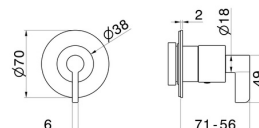

73419E.61.020

Rubinetto d'arresto. Parte esterna. Ø70. - finitura PVD Glossy Gold

CARATTERISTICHE

Materiale	Ottone
Installazione	Incasso a parete
Uscite	1 Uscita
Necessari per l'installazione	<u>27891.00.000</u>
Necessari per l'installazione	<u>27892.00.000</u>
Necessari per l'installazione	<u>27893.00.000</u>
Necessari per l'installazione	<u>27894.00.000</u>
Necessari per l'installazione	<u>27895.00.000</u>

DISEGNO TECNICO

73419E.61.020

Rubinetto d'arresto. Parte esterna. Ø70. - finitura PVD Glossy Gold

FINITURE DISPONIBILI

61.020

PVD Glossy Gold

01.093

finitura Nero opaco