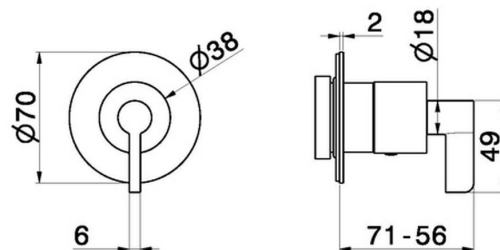

## 73426E.47.083

Rubinetto d'arresto. Parte esterna. Ø70. LUXURY - finitura Groove Bronze

Groove Bronze

### CARATTERISTICHE

Materiale	<b>Ottone</b>
Installazione	<b>Incasso a parete</b>
Uscite	<b>1 Uscita</b>
Necessari per l'installazione	<u><b>27892.00.000</b></u>
Necessari per l'installazione	<u><b>27893.00.000</b></u>
Necessari per l'installazione	<u><b>27894.00.000</b></u>
Necessari per l'installazione	<u><b>27895.00.000</b></u>

### DISEGNO TECNICO

**73426E.47.083**

Rubinetto d'arresto. Parte esterna. Ø70. LUXURY - finitura Groove Bronze