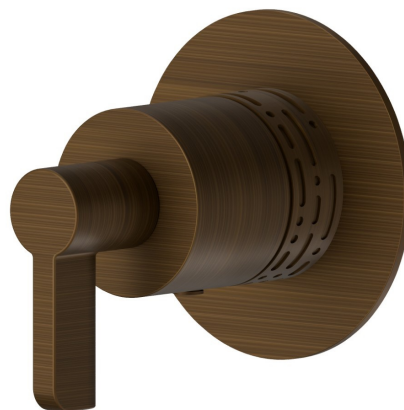

## 73426E.47.083

Rubinetto d'arresto. Parte esterna. Ø70. LUXURY - finitura Groove Bronze

Groove Bronze

### CARATTERISTICHE

Materiale	<b>Ottone</b>
Installazione	<b>Incasso a parete</b>
Uscite	<b>1 Uscita</b>
Necessari per l'installazione	<u><b>27892.00.000</b></u>
Necessari per l'installazione	<u><b>27893.00.000</b></u>
Necessari per l'installazione	<u><b>27894.00.000</b></u>
Necessari per l'installazione	<u><b>27895.00.000</b></u>

### DISEGNO TECNICO

**73426E.47.083**

Rubinetto d'arresto. Parte esterna. Ø70. LUXURY - finitura Groove Bronze

## FINITURE DISPONIBILI

---

**47.083**

Groove Bronze

**01.093**

finitura Nero opaco

**21.018**

finitura Cromo